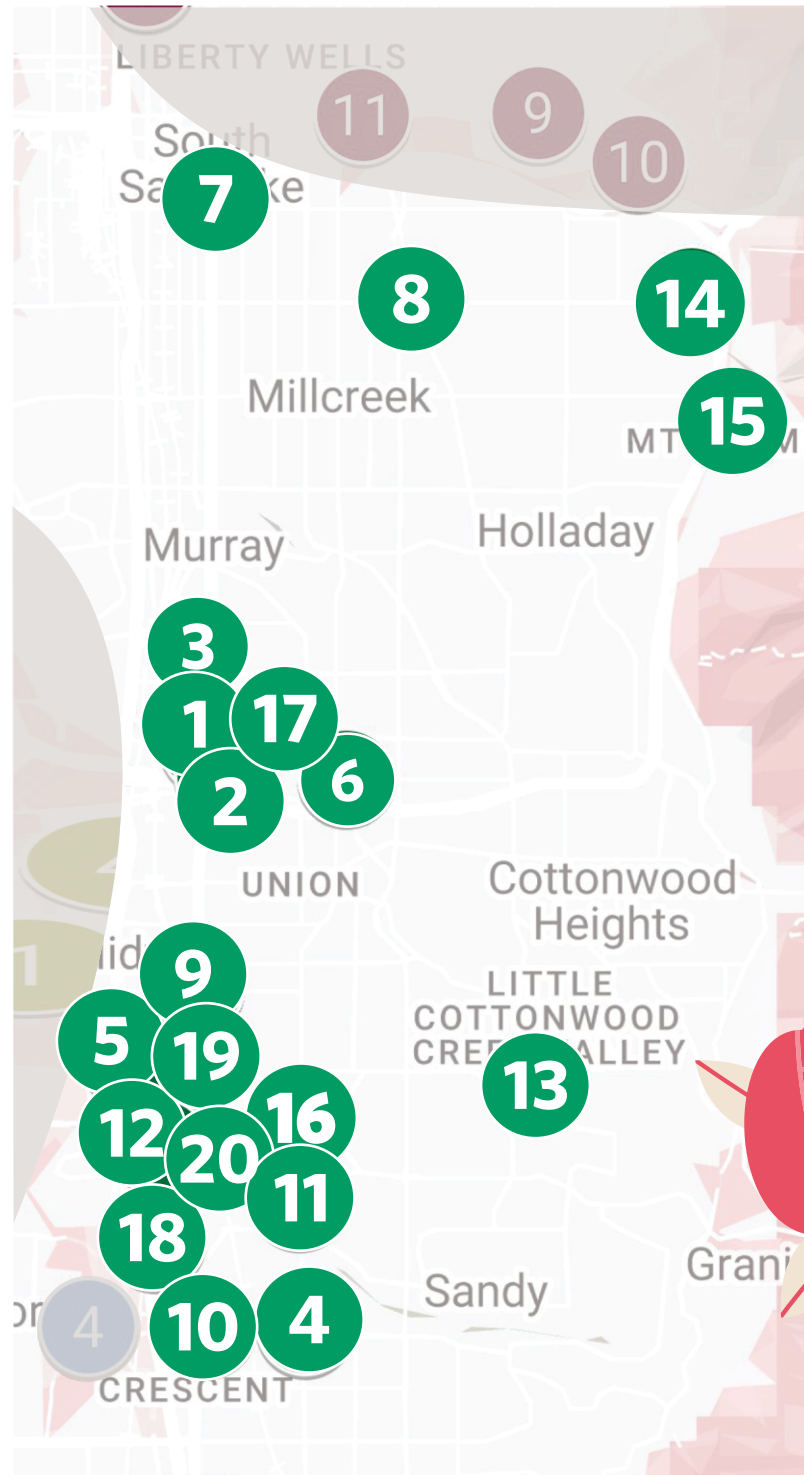

# East Salt Lake County

- 1 Immersive Gamebox**  
6191 S State St Unit 8, Murray, UT 84107
- 2 Painting with a Twist**  
258 E Winchester St, Murray, UT 84107
- 3 Nickel Mania**  
6051 State St, Murray, UT 84107
- 4 K1 Speed - Indoor Go Karts,**  
725 E 10600 S, Sandy, UT 84094
- 5 Rocky Mountain Axe Throwing**  
8496 Harrison St STE 115, Midvale, UT 84047
- 6 Wheeler Historic Farm**  
6351 S 900 E, Murray, UT 84121
- 7 Bonsai Bai Me**  
2585 S State St, South Salt Lake, UT 84115
- 8 Millcreek Common**  
1354 E Chambers Ave, Millcreek, UT 84106
- 9 Castle of Chaos Haunted House**  
7980 S State St, Midvale, UT 84047
- 10 All Star Bowling & Entertainment**  
10535 State St, Sandy, UT 84070
- 11 Vibe Karaoke**  
672 E Union Square, Sandy, UT 84070
- 12 Classic Fun Center**  
9151 S 255 W, Sandy, UT 84070

- 13 The Picklr Sandy**  
8645 Highland Dr., Sandy, UT 84093
- 14 Hive Golf**  
3253 E 3300 S, Millcreek, UT 84109
- 15 Olympus Hills Bowling Lanes**  
4015 Wasatch Blvd, Holladay, UT 84124
- 16 Escape Utah Sandy**  
9460 S Union Square, Sandy, UT 84070
- 17 Gem Studio**  
6191 S State St, Murray, UT 84107
- 18 Hale Centre Theatre**  
9900 Monroe St, Sandy, UT 84070
- 19 Dipped Haus**  
8371 S State St, Sandy, UT 84070
- 20 Real Salt Lake**  
9256 S State St, Sandy, UT 84070

Use the Transit App  
to plan your trip!